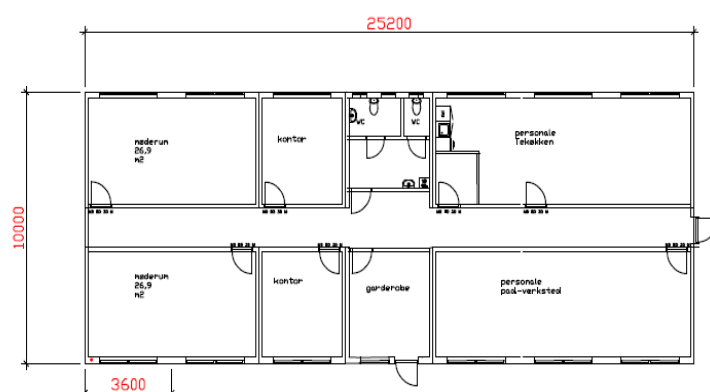

Pavilloner – vi løser alle pladsproblemer

AGJ PITZNER
PAVILLONER & SKURVOGNE

månedsløje, efter tilbud

Leje eller køb, vi tilpasser netop din løsning. Du bestemmer størrelsen på opgaven, da alle vores pavilloner kan bygges sammen til at dække dit behov for plads. Har du ønsker om tilbehør til din løsning, så opfylder vi dem, så vi kan aflevere et nøglefærdigt byggeri.

AGJ Pitzner har fagfolk til alle opgaver.

Vi hjælper med:

- nødvendige tegninger
- montage og tømrerarbejde
- tilslutninger af el og vvs
- Inventar og møblering
- Ventilation og klimaanlæg
- Vand og afløbsstanke
- Rengøring
- Netværksløsninger
- jordarbejde

Tekniske data

Mål:

Længde: 10.000 – 12.000 mm

Bredde: 3.600 mm

Højde: 3.330 mm

Rumhøjde : 2.500 mm