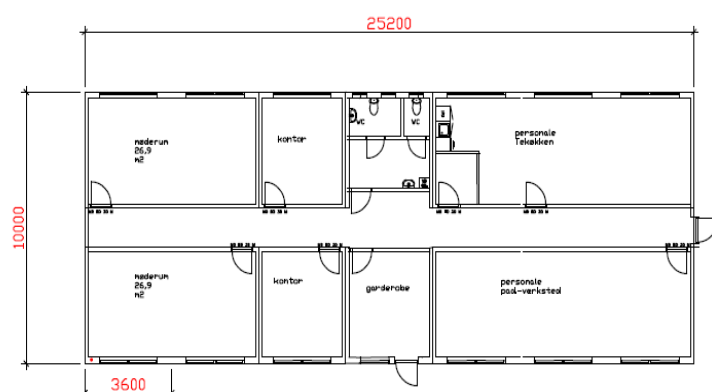

Pavilloner – vi løser alle pladsproblemer

AGJ PITZNER
PAVILLONER & SKURVOGNE

månedsløje, efter tilbud

Leje eller køb, vi tilpasser netop din løsning. Du bestemmer størrelsen på opgaven, da alle vores pavilloner kan bygges sammen til at dække dit behov for plads. Har du ønsker om tilbehør til din løsning, så opfylder vi dem, så vi kan aflevere et nøglefærdigt byggeri.

AGJ Pitzner har fagfolk til alle opgaver.

Vi hjælper med:

- nødvendige tegninger
- montage og tømrerarbejde
- tilslutninger af el og vvs
- Inventar og møblering
- Ventilation og klimaanlæg
- Vand og afløbsstanke
- Rengøring
- Netværksløsninger
- jordarbejde

Tekniske data

Mål:

Længde: 10.000 – 12.000 mm

Bredde: 3.600 mm

Højde: 3.330 mm

Rumhøjde : 2.500 mm