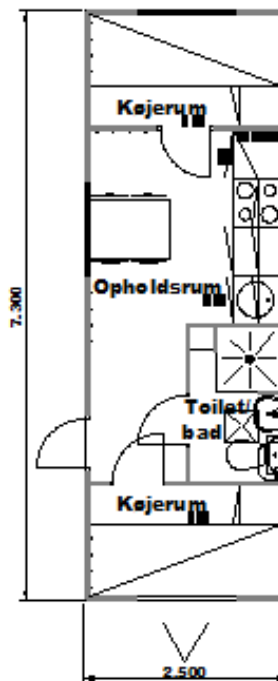

Inventar

- Bordplade og 4 stole
- TV-hylde
- kogeplade og emhætte
- Køleskab
- Sovepladser og skab til 4 pers
- 1 stk. 30 l vandvarmer
- Automatsikring og HPFI relæ
- Bruseniche med glasfiberbund
- forhæng
- Toilet med kværn/afløb
- Tarkett vinyl
- Gulvafløb

Tekniske data

Mål:

Længde: 7.300 mm
Bredde: 2.480 mm
Højde: 2.900 mm
Totalvægt: 2.000 kg

Tilslutning:

El: 400V CEE-stik
Blå udtag (2 stk.): 230V
Dobbeltstik til varmekabel for pumpe/kværn
Vandtilslutning : $\frac{3}{4}$ "
Afløb : 110 mm