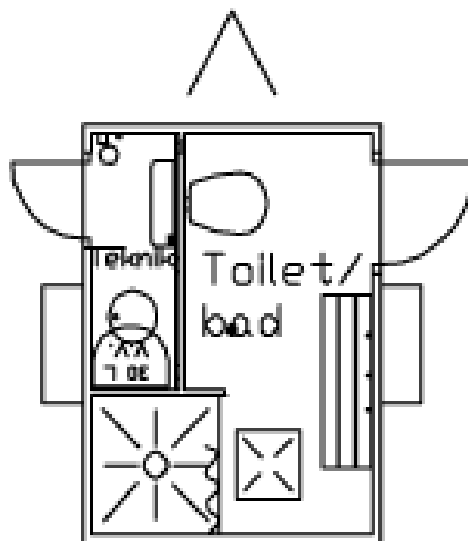

Letvogn badmobil

AGJ PITZNER
PAVILLONER & SKURVOGNE

Dagleje, efter tilbud

BadMobil indeholder et komplet badeværelse med alle nødvendige faciliteter og er ideel ved renovering af badeværelser, ombygninger o.lign. Enkel at flytte og stille op – og så smal, at den let kan flyttes gennem porte mv. Nem tilslutning til ekstern el-, vand- og kloakanlæg. Let at rengøre og dermed høj hygiejnisk standard. Lav totalvægt, standardtypegodkendt med bremses. Indregistreres som påhængsredskab til 70/80 km/t.

Vi kan tilbyde komplet løsning med levering, opstilling, fremføring af el, vand og kloak samt frostsikring af samme. Er der problemer med fald til afløb, har vi mulighed for levering og tilslutning af en kværn eller pumpe.

Inventar

- Bruseniche med glasfiberbund
- forhæng
- Toilet med kværn/afløb
- Tarkett vinyl
- 30 l vandvarmer
- Frostvagt i teknikrum
- Automatsikring og HPFI relæ
- Gulvafløb

Tekniske data

Mål:

Længde: 2.400 mm
Bredde: 1.850 mm
Højde: 2.800 mm
Totalvægt: 750 kg

Tilslutning:

El: 400V CEE-stik
Blå udtag (2 stk.): 230V
Dobbeltstik til varmekabel for pumpe/kværn
Vandtilslutning : $\frac{3}{4}$ "
Afløb : 110 mm