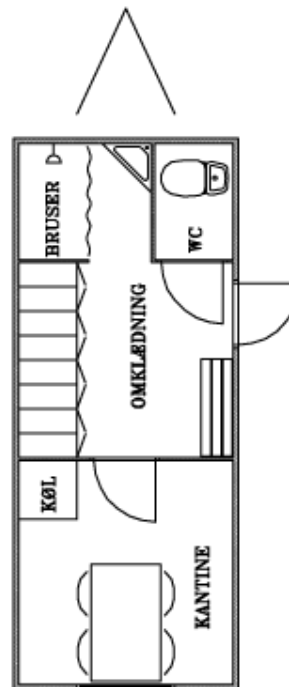

Letvogn mandskabsvogn - 4 personer

AGJ PITZNER
PAVILLONER & SKURVOGNE

Dagleje, efter tilbud

Mandskabsvognen er perfekt indrettet til 4 personer, hvor omklædnings-/toiletfaciliteter og spiserum er adskilte. Stor komfort grundet den ekstra bredde. Nem tilslutning til ekstern el-, vand- og kloakanlæg. Let at rengøre og dermed høj hygiejnisk standard. Lav totalvægt, standardtypegodkendt med bremses. Indregistreres som påhængsredskab til 70/80 km/t.

Vi kan tilbyde komplet løsning med levering, opstilling, fremføring af el, vand og kloak samt frostsikring af samme. Er der problemer med fald til afløb, har vi mulighed for levering og tilslutning af en kværn eller pumpe.