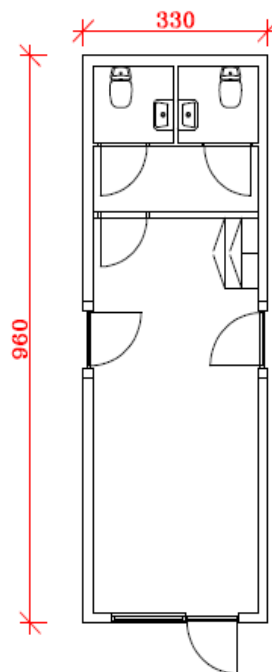

Entremodul maxi, 32 m²

AGJ PITZNER
PAVILLONER & SKURVOGNE

Dagleje, efter tilbud

Entremodul på 32 m² er indrettet med et stort lokale, hvorfra der er adgang til en fordelingsgang til 2 toiletter. Alle rum har lys, elvarme og diverse stikkontakter.

Tekniske data

Mål:

Længde : 9.600 mm
Bredde : 3.300 mm
Højde : 3.180 mm
Rumhøjde : 2.500 mm

Tilslutning:

El : 32 Amp CEE-stik
Vandtilslutning : ¾"
Afløb : 110 mm

AGJ Pitzner A/S
Kragelundsvej 15
DK-4180 Sorø
Tlf. 57 83 44 00