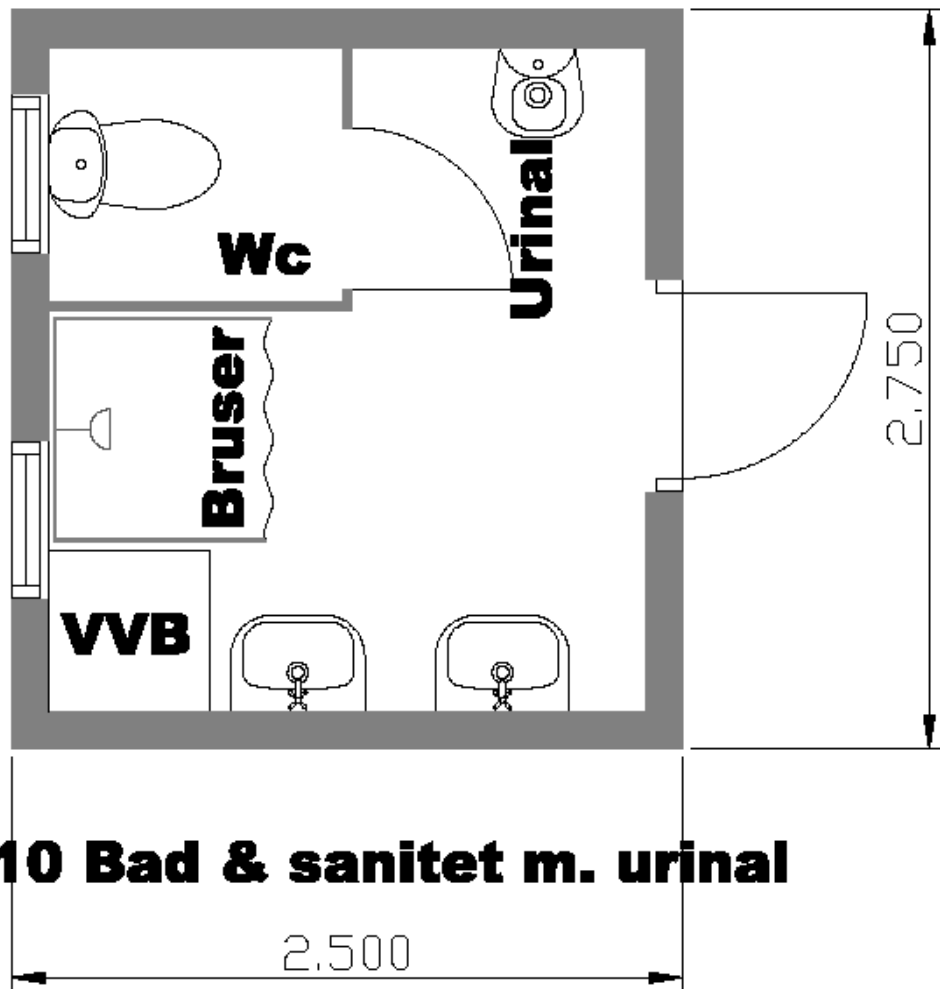

BRUGTSALG - HAMMEL

91.1404

M10 Bad & sanitet m. urinal

BRUGTSALG - HAMMEL

er foruden AGJ
er A/S og SMC