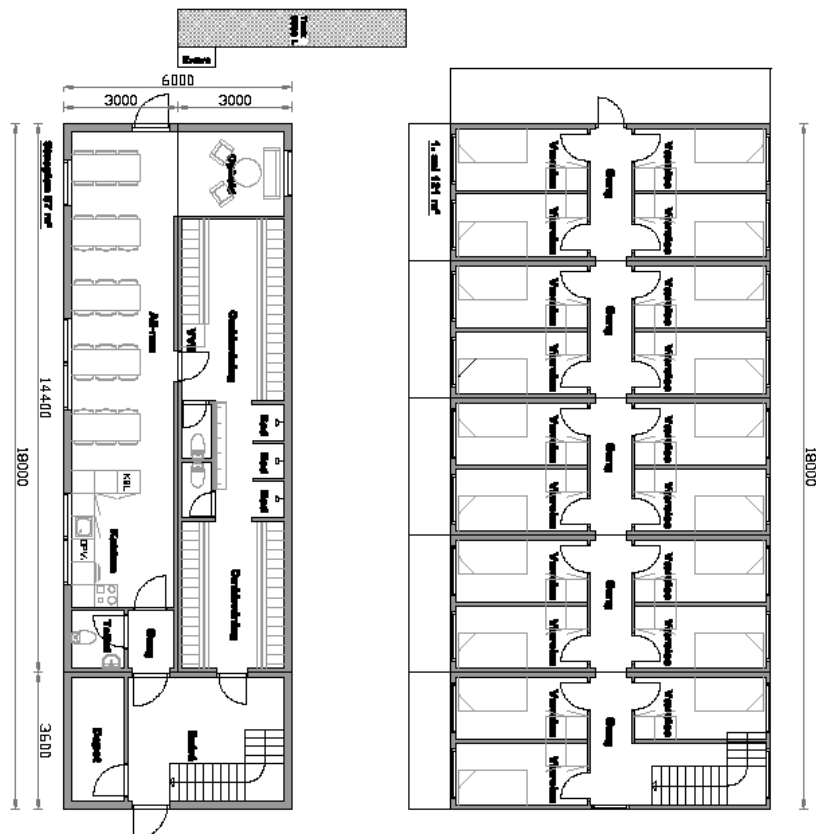

BRUGTSALG - HAMMEL

260 m² bad, omklædning, beboelse 30 mand

BRUGTSALG - HAMMEL