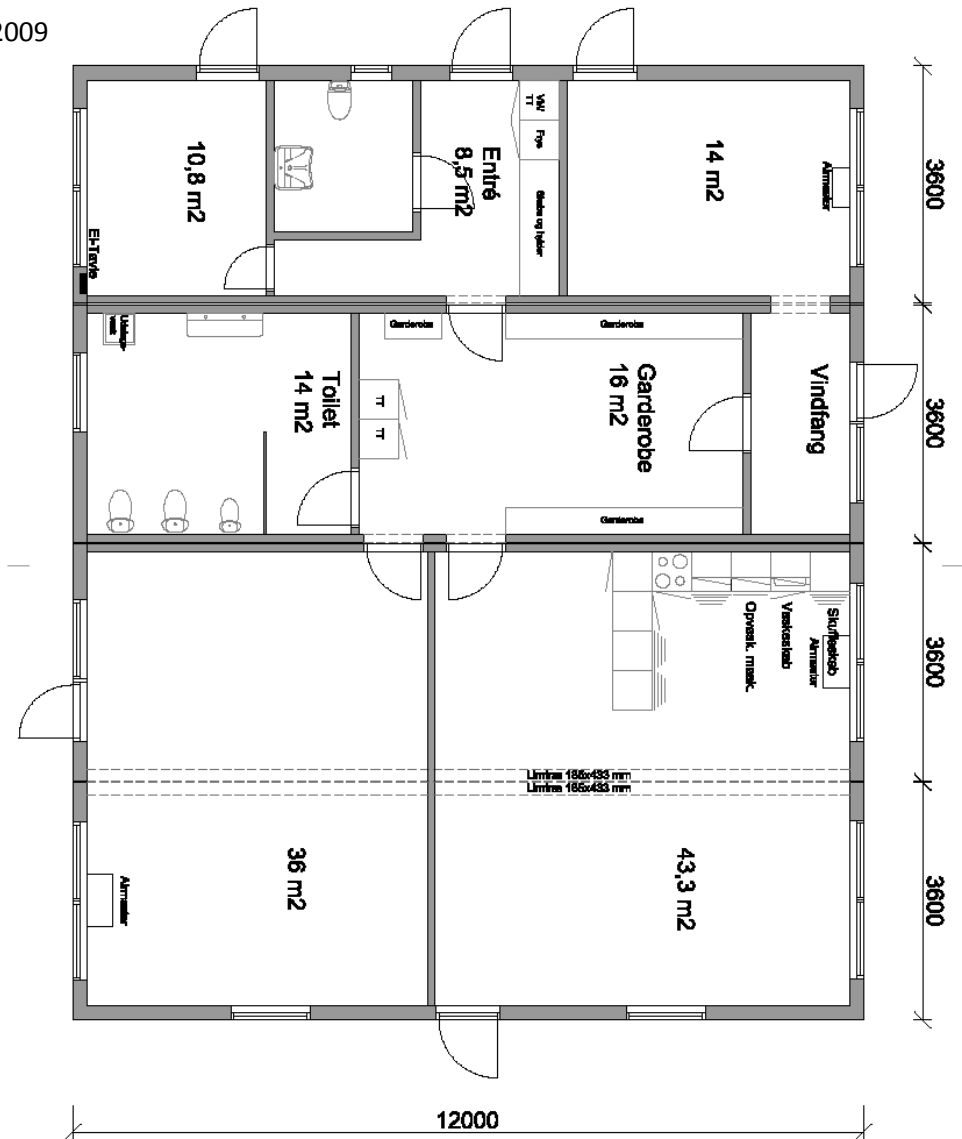

**07-1901G + 07-1996F + 09-4466 + 09-4467**

**Basis**

Registreringsår: 2007 og 2009  
 Stand: Brugt  
 Lokation: Hammel  
 Brede: 14,4 m  
 Længde: 12,0 m  
 Højde: 3,33 m

**Indretning**

Bad: Nej  
 Håndvask: Ja  
 Omklædning: Nej  
 Toilet: Ja  
 Køkken: Ja  
 Trinette: Nej

**BRUGTSALG - HAMMEL**