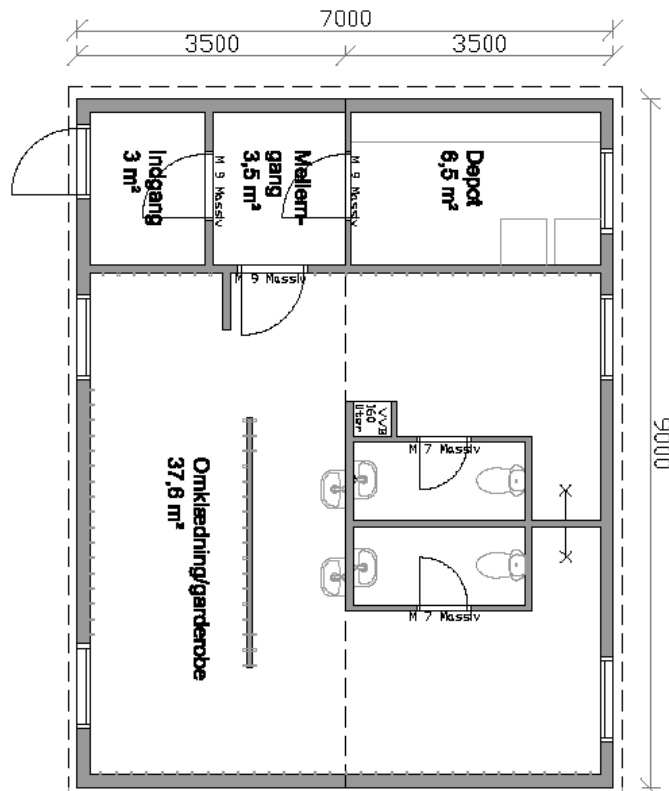

BRUGTSALG - HAMMEL

01-1947C + 01-1948C

Basis

Registreringsår: 2001
 Stand: Brugt
 Lokation: Hammel
 Brede: 7,0 m
 Længde: 9,0 m
 Højde: 3,33 m

Indretning

Bad: Nej
 Håndvask: Ja
 Omklædning: Nej
 Toilet: Ja
 Køkken: —
 Trinette: Nej