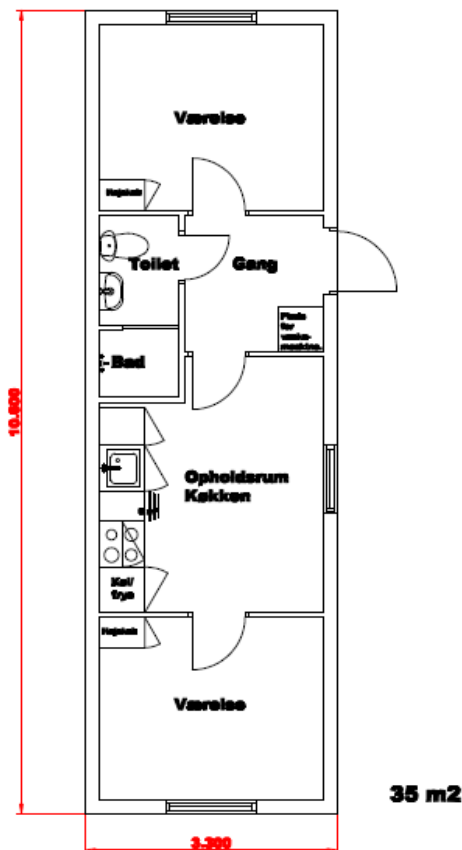

Beboelsesmodul, 35 m²

AGJ PITZNER
PAVILLONER & SKURVOGNE

Dagleje, efter tilbud

Alt i ét modul.

Den perfekte løsning, der rummer alt fra "det lille hjem". I ét og samme modul er der 2 værelser, toilet med bad, gang med plads til vaskemaskine og tørretumbler samt komplet køkken med god plads til borde og stole. Væggen mellem køkken og værelse er demontérbar, så opholdsrum/køkkenalrum kan blive endnu større.

Kan leveres med standardmøblering:

Borde og stole, senge med madrasser og strækragen.

Inventar

- toilet med bad
- køkken med køl og frys
- Mekaniske udsugninger
- Elradiatorer

Tekniske data

Mål:

Længde : 10.600 mm

Bredde : 3.300 mm

Højde : 2.900 mm

Rumhøjde : 2.400 mm

Tilslutning:

El : 32 Amp CEE-stik

Vandtilslutning : ¾"

Afløb : 110 mm

AGJ Pitzner A/S
Kragelundsvej 15
DK-4180 Sorø
Tlf. 57 83 44 00