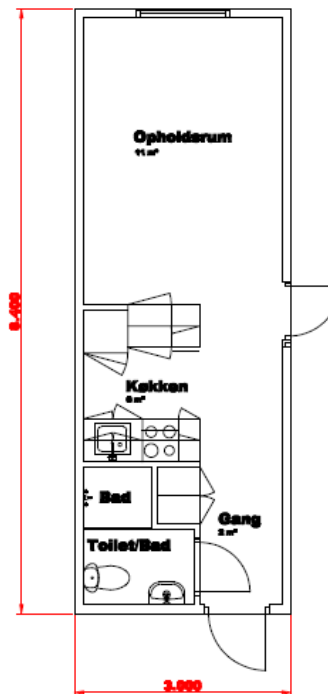

Beboelsesmodul, 25 m²

AGJ PITZNER
PAVILLONER & SKURVOGNE

Dagleje, efter tilbud

Dette beboelsesmodul består af:

- Opholdsrum
- Toilet med bad
- Køkken med køle-/fryseskab
- og komfur m/ovn.

Alle rum har lys, elvarme og diverse stikkontakter. Modulet kan sammenbygges med kontormodul m/2 værelser.

Vi kan tilbyde komplet løsning med levering, opstilling, fremføring af el, vand og kloak samt frostsikring af samme. Er der problemer med fald til afløb, har vi mulighed for levering og tilslutning af kværn eller pumpe.

Kan leveres med standardmøblering:

Borde og stole, senge med madrasser og strækklagen.

Inventar

- toilet med bad
- køkken med køl og frys
- Mekaniske udsugninger
- Udendørslampe
- Elradiatorer

Tekniske data

Mål:

Længde : 8.400 mm

Bredde : 3.000 mm

Højde : 2.900 mm

Rumhøjde : 2.400 mm