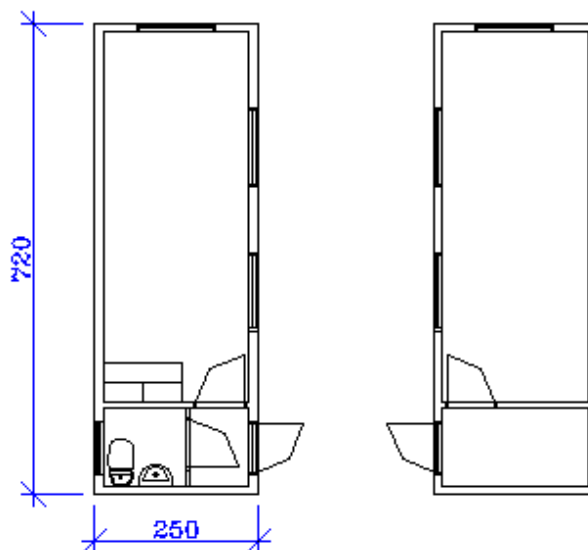

KONTORMODULER MINI 18 M2

Dagleje, efter tilbud

Kontormodulet på 18 m² fås med entre og indgang til et rum, eventuelt med trinette. I entreen er der mulighed for at indbygge toiletrum. Alle rum har lys, elvarme og diverse stikkontakter. Det er muligt at få kontormodulerne leveret med standard møblering: Borde og stole, skriveborde, skuffesektioner og reoler til kontorarbejdspladser. Modulerne kan sammenbygges således at der skabes gennemgang imellem modulerne

Kontormoduler på 18 m² har altid vinduer på den ene langside, højre eller venstre.

Tekniske data

Mål:

Længde : 7.200 mm

Bredde : 2.500 mm

Højde : 2.700 mm

Rumhøjde : 2.200 mm

Tilslutning:

El : 32 Amp CEE-stik

Vandtilslutning : ¾"

Afløb : 110 mm

AGJ Pitzner A/S

Kragelundsvej 15

DK-4180 Sorø

Tlf. 57 83 44 00

Fax 57 83 44 55

www.agj-pitzner.dk

info@agj-pitzner.dk

Norgesvej 7

DK-8450 Hammel

Tlf. 86 96 54 00

Fax 86 96 54 55