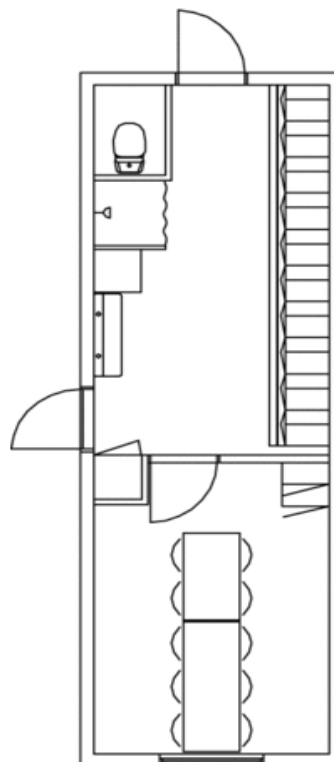

Mandskabsmodul - 10 personer model maxi

AGJ PITZNER
PAVILLONER & SKURVOGNE

Dagleje, efter tilbud

Nu også en maxi udgave af 10 personers mandskabsmodul. Som alle øvrige maxi-moduler er mandskabsmodulet 3,30 m bred - derfor kan den let bygges sammen med det øvrige maxi-program af kontor- og undervisningsmoduler. Flexibilitet i top - der er valgfri indgang i gavl eller side. Højre eller venstre. Dermed kan sammenbygningsmulighederne få helt nye dimensioner.

BEMÆRK!

Vognen har tørreskab. Er der problemer med fald til afløb, har vi mulighed for levering og tilslutning af en kværn eller pumpe.

Inventar

- Omklædningsrum m/bad
- 10 dobbelte stålskabe
- Spiserum - borde og stole
- Opslagstavle
- Køleskab
- Tørreskab
- Mekaniske udsugninger
- Elradiatorer
- 300 l elvandvarmer

Tekniske data

Mål:

Længde : 9.600 mm

Bredde : 3.300 mm

Højde : 3.180 mm

Rumhøjde : 2.500 mm

Tilslutning:

El : 32 Amp CEE-stik

Vandtilslutning : 3/4"

Afløb : 110 mm

AGJ Pitzner A/S
Kragelundsvej 15
DK-4180 Sorø
Tlf. 57 83 44 00

www.agj-pitzner.dk

Fax. 57 83 44 55

AGJ Pitzner A/S
Norgesvej 7
DK-8450 Hammel
Tlf. 86 96 54 00

info@agj-pitzner.dk

Fax. 86 96 54 55